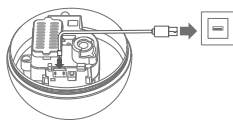

OPERAÇÃO

1. Ligando a Bolinha Inteligente:
Desrosqueie a Bolinha Inteligente no sentido anti-horário e aperte no botão de ligar/desliga;

2. Sacudindo a Bolinha Inteligente:
Após fechamento da bolinha, sacuda para que ela comece a funcionar. (Balance para cima e para baixo);

COMO FUNCIONA

3. Carregando a Bolinha Inteligente:
Desrosqueie a Bolinha Inteligente e conecte o cabo Micro USB no tomada;

4. Adicionando Catnip na Bolinha Inteligente:
Abra a tampa da câmara de odor e adicione uma quantidade de catnip dentro da câmara.