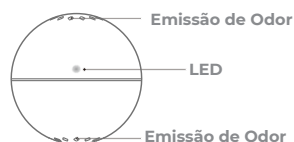

ESPECIFICAÇÕES

Modelo: EKS-FBI050
Diâmetro: 71mm
Peso: 94g
Duração da Bateria: 5 horas contínua
Bateria: Lithium 320mAh

SOBRE O PRODUTO

SOBRE O PRODUTO

Liga/Desliga
Aperte para ligar e desligar;

Se a luz piscar apenas uma vez, indica que está ligado;