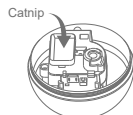

OPERAÇÃO

1. Ligando a Bolinha Inteligente:
Desrosqueie a Bolinha Inteligente no sentido anti-horário e aperte no botão de ligar/desliga;

2. Sacudindo a Bolinha Inteligente:
Após fechamento da bolinha, sacuda para que ela comece a funcionar. (Balance para cima e para baixo);

COMO FUNCIONA

3. Carregando a Bolinha Inteligente:
Desrosqueie a Bolinha Inteligente e conecte o cabo Micro USB no tomada;

4. Adicionando Catnip na Bolinha Inteligente:
Abra a tampa da câmara de odor e adicione uma quantidade de catnip dentro da câmara.