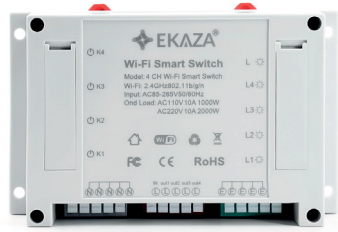

EKAZA AUTOMAÇÃO

Interruptor Inteligente 4 Canais WiFi