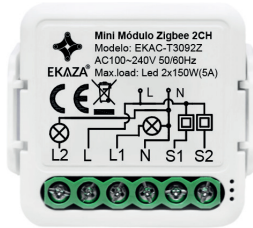

Zigbee

EKAZA AUTOMAÇÃO

Interruptor mini Modulo Embutido Zigbee

EKHY-T1091-1Z

Especificações

Tensão: 100-240V AC, 50/60 Hz, Neutro/Fase
Corrente: 10A Total Máxima
Potência: 300W/Seção (Incandescente); 1200W/110V Total;
1200W/220V Total
Conexões: Zigbee 3.0
Distância: 30m(Roteador em visada direta) / 5m (Com 1 Parede)
App: EKAZA

Embalagem

Segurança

Necessário um HUB Zigbee

Acesso Remoto

Compatível Amazon Alexa

Compatível Google Assistente

Zigbee

EKAZA AUTOMAÇÃO

Mini Módulo Embutir ZigBee 2 Canais C/ Clipe

EKAC-T3092Z

Especificações

Tensão: 100-240V AC, 50/60 Hz, Neutro/Fase
 Corrente: 2x5A, 10A Total Máxima
 Potência: 2x150/Seção (LED)/110V Total
 Conexões: Zigbee 3.0
 Distância: 50m (Roteador em ambiente aberto)~10m (Com 1 Parede)
 App: EKAZA
 Anatel: ZT3L | 10414-21-11765