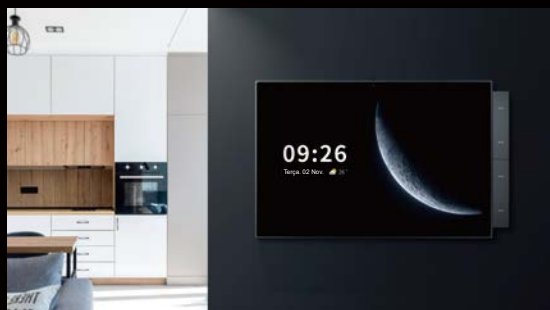

Comercial:
+55 11 4502-4566
+55 11 95119-8092
vendas@ekaza.com.br
Sac: 0800 988 5558
suporte.ekaza.com.br
www.ekaza.com.br

Baixe E-Catálogo