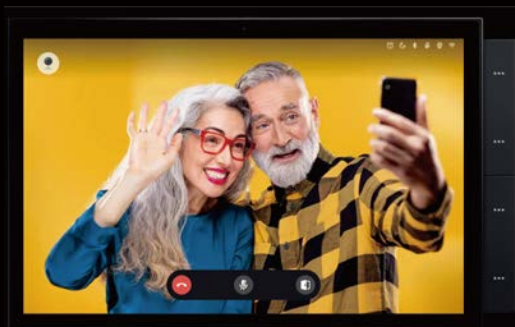

iShare™

Abra o canal de conexão de equipamentos de áudio e vídeo, e associe facilmente câmeras, campainhas, fechaduras e outros equipamentos

Interfone do prédio*

Suporta os principais fabricantes de intercomunicadores de vídeo para atender às necessidades de diferentes cenários de negócios*.

**Pode requerer software SaaS adicional.*

10.1' Tela de Retina Líquida

Tela Retina Líquida de alta definição, resolução 1920 x 1200, aproveite a vida inteligente

Painel de Central Inteligente MaxPad

iShare™