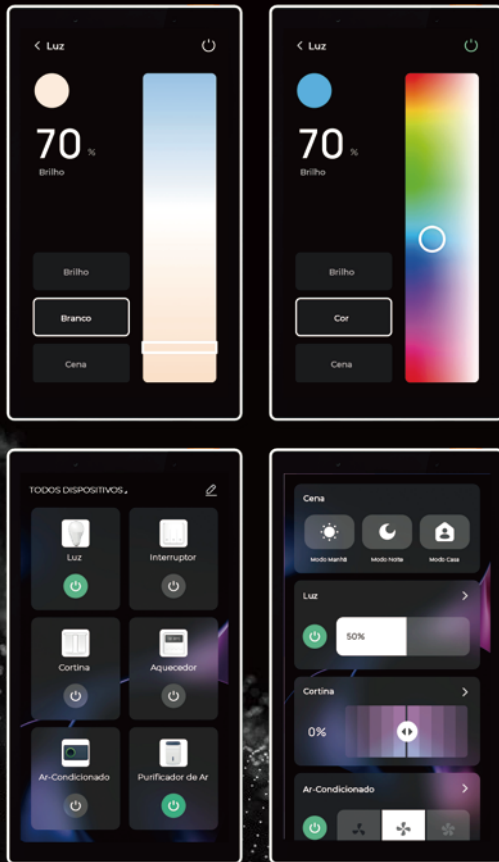

Alexa Integrada

Uma Alexa Embutida na sua parede, interaja com comando de voz para controlar seus dispositivos inteligentes além de interagir com a Alexa para outras funções como, saber o tempo do dia, notícias e muito mais!

"Alexa, acenda a luz"
"Alexa, modo cinema"
"Alexa, notícias do dia"
"Alexa, estou saindo"

Microfone

Microfone

Botão Desativar Microfone

5" Tela de Retina Líquida

Tela Retina Líquida de 480x854, compacta e ideal para acessar as principais funções da sua casa inteligente

Sensor de Luz
e Proximidade

5" Tela de
Retina Líquida

Alexa
Integrada

Super
Gateway

Interface
Interativa

Controle Intuitivo

Controle todos os dispositivos através do painel interativo, transforme seu ambiente e personalize de acordo com sua rotina.

Tecnologia de Ponta

- Tela de Retina de 5"
- Resolução 480x854 224 PPI
- Processador 4-core Cortex™-A35
- Sensores de proximidade e Luz
- 2 Saída para Interruptores
- Wi-Fi e LAN
- RS 485
- Zigbee Gateway
- BLE Mesh Gateway